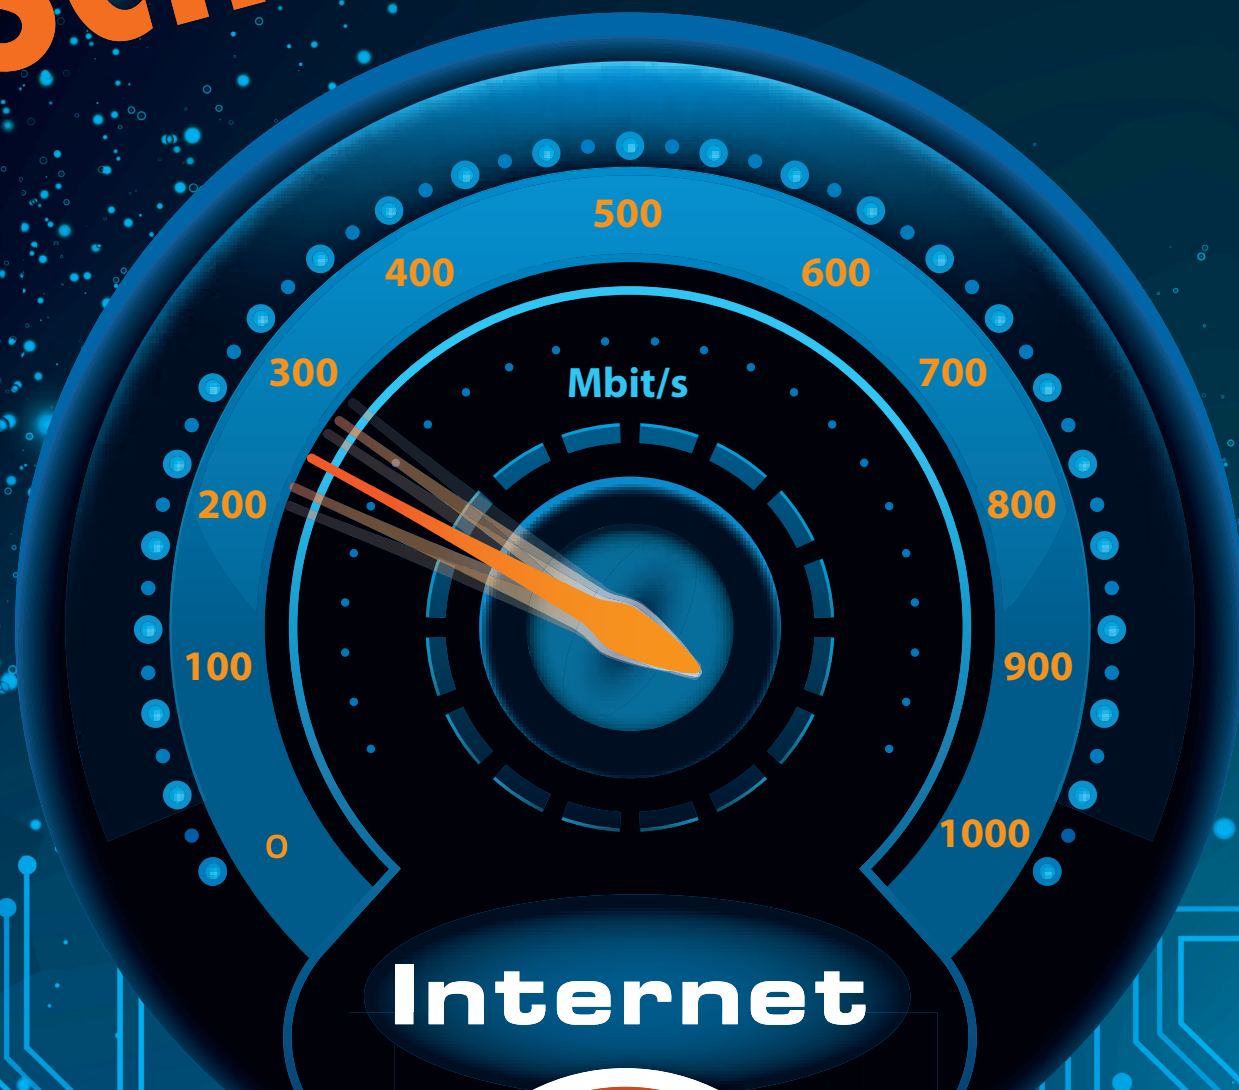

IMMER SCHNELL!

cablevision

NÖHMER
KABEL TV. INTERNET. TELEFONIE

Kabel TV