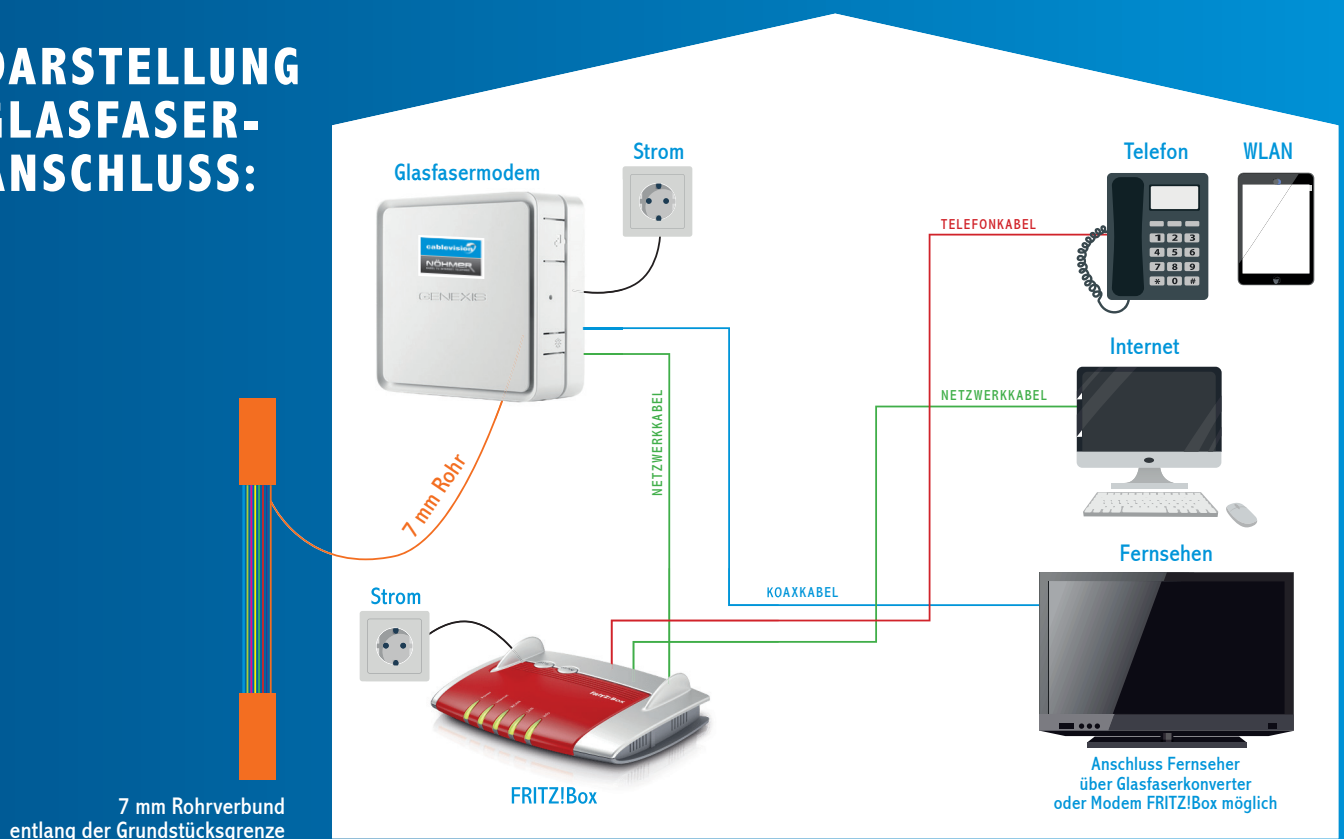

ZUKUNFTSFÄHIG - OHNE KOMPROMISSE

Der durchschnittliche Datenverkehr verdoppelt sich alle 2 Jahre. Vor 20 Jahren reichte ein 56k Modem mit einer Geschwindigkeit von 0,056 Mbit/Sekunde. Heute arbeiten wir im Durchschnitt mit 30 Mbit/Sekunde. Das heißt, in spätestens 4 Jahren benötigt man bereits 120 Mbit/Sekunde um entspannt surfen, spielen und arbeiten zu können. Mit einem Anschluss an unser modernes Glasfasernetz sind Sie dafür bestens gerüstet.

Glasfaser ist Online/TV Streaming, Online Gaming, Downloaden ohne Limit und Beschränkung von mehreren Personen gleichzeitig: **Das ist die Zukunft - und nur mit Glasfaser möglich!**

VORTEILE

- Höchstmögliche Down- und Upload **Geschwindigkeiten**
- **Konstante Leistung** auch im Mehrpersonenhaushalt
- **Wertsteigerung** des Grundstückes bzw. der Immobilie
- Jedem Haus / jeder Wohnung steht eine **eigene Glasfaserleitung** zur Verfügung
- **Smart-Home**-Unterstützung
- **strahlungsfreie Technologie**
- **Witterungsunabhängig**
- **Fassade** ohne Satellitenschüssel
- **Telefonnummer** kann kostenlos mitgenommen werden
- Internet, digitales Kabel TV und Telefonie
- **alles mit einer Glasfaserleitung**

FÜR ALLE DIE MEHR LEISTUNG WOLLEN!

DARSTELLUNG GLASFASER- ANSCHLUSS: