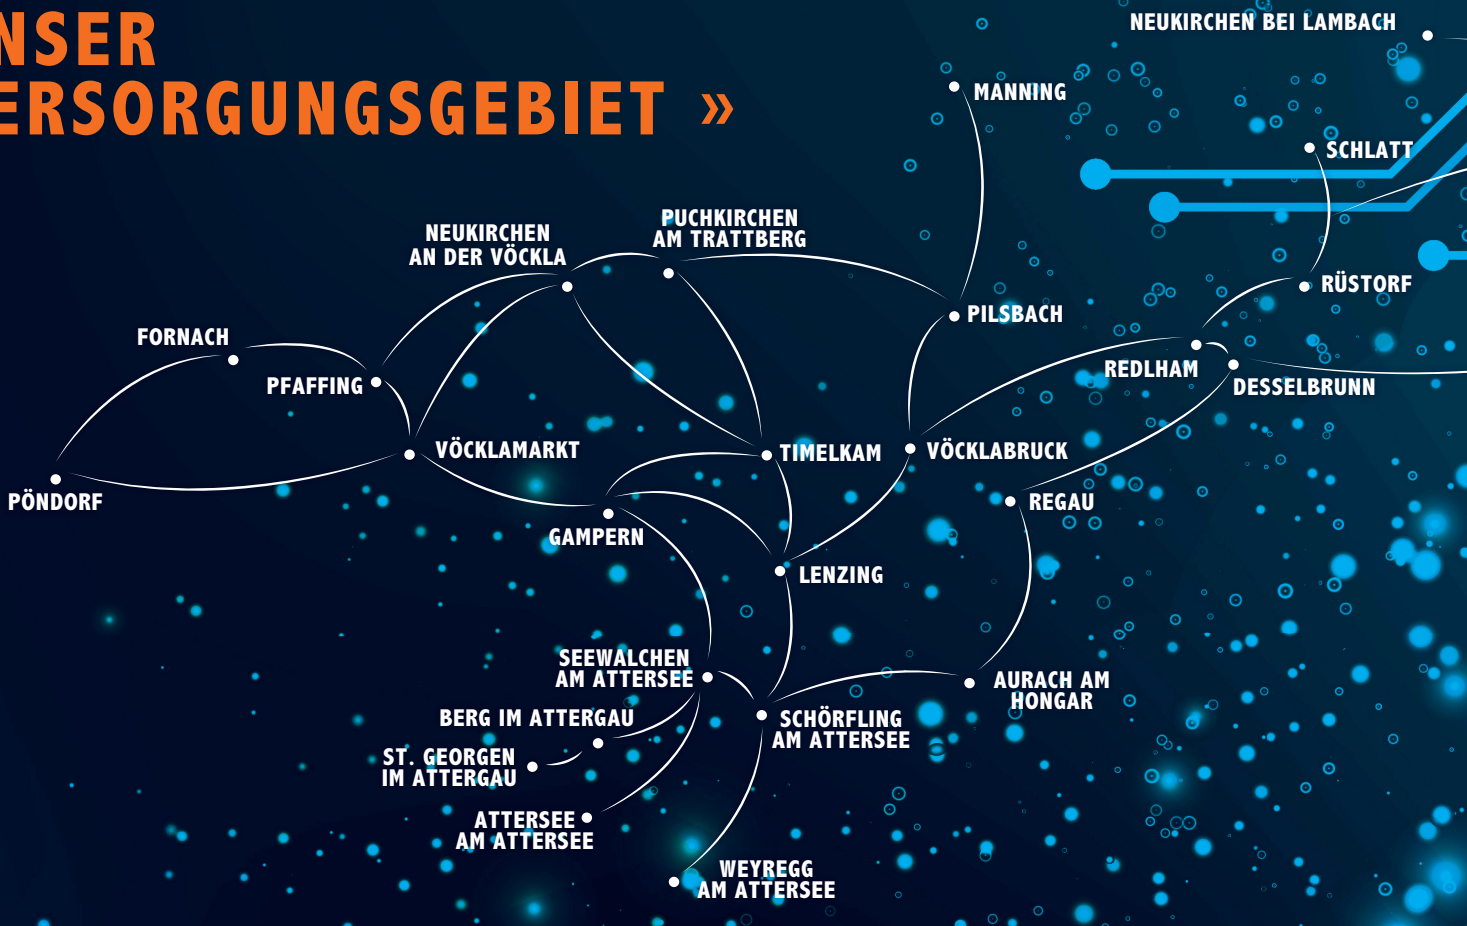

UNSER VERSORGUNGS- GEBIET »

KABEL TV

IHR KABEL KANN MEHR

... ALS SIE GLAUBEN!

Kabel TV von Expert Nöhmer bietet Fernsehen in höchster Qualität.

44 Sender werden in HD angeboten, und das ohne Extrakosten.

Viele weitere TV und Radioprogramme können bequem empfangen werden.

Und das digital, also ohne Qualitätsverlust.

So einfach geht's